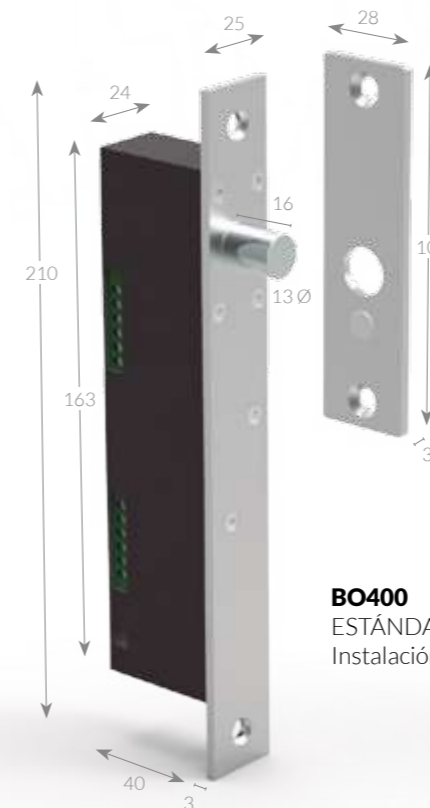

La solidez de la caja y el bulón en acero hacen de esta cerradura electromecánica una buena opción para soluciones simples y económicas.

Características técnicas

Voltaje:	12 VDC
Consumo de arranque:	800 mA
de mantenimiento:	130 mA
Temporizador de apertura configurable:	0, 3, 6, 9 s
Estado de la puerta (abierta o cerrada):	Sí (Señal exportable)
Estado del bulón (dentro o fuera):	Sí (Señal no exportable)
Instalación:	Empotrar, Sobreponer y para Cristal

OC860
ESTÁNDAR
Instalación Empotrar

OC870
INVERSO
Instalación Empotrar

OC880
INVERSO
Instalación Superficie

OC890
INVERSO
Instalación Cristal

SERIE BO ELECTRÓNICO

Básico y Polivalente

La mejorada electrónica del electropistón permite múltiples opciones a la hora de ser integrada con otros sistemas.

Ofrece una mayor información del estado de la puerta y del bulón, así como los intentos de desbloqueo de este. Todas las señales pueden ser exportadas para su análisis.

Han sido concebidos para aportar una mayor flexibilidad en la gestión de edificios, así como obtener un control más real y actual de cada dependencia.

Características técnicas

Voltaje:	12 o 24 VDC
Consumo de arranque:	1.150 / 210 mA
de mantenimiento:	800 / 90 mA
Temporizador de apertura configurable:	0, 2.5, 5, 8 s
Estado de la puerta (dentro o fuera):	Sí (Señal exportable)
Estado del bulón (dentro o fuera):	Sí (Señal exportable)
Señal de pulso que indica la maniobra del bulón	
Instalación:	Empotrar
Funcionamiento:	Reversible